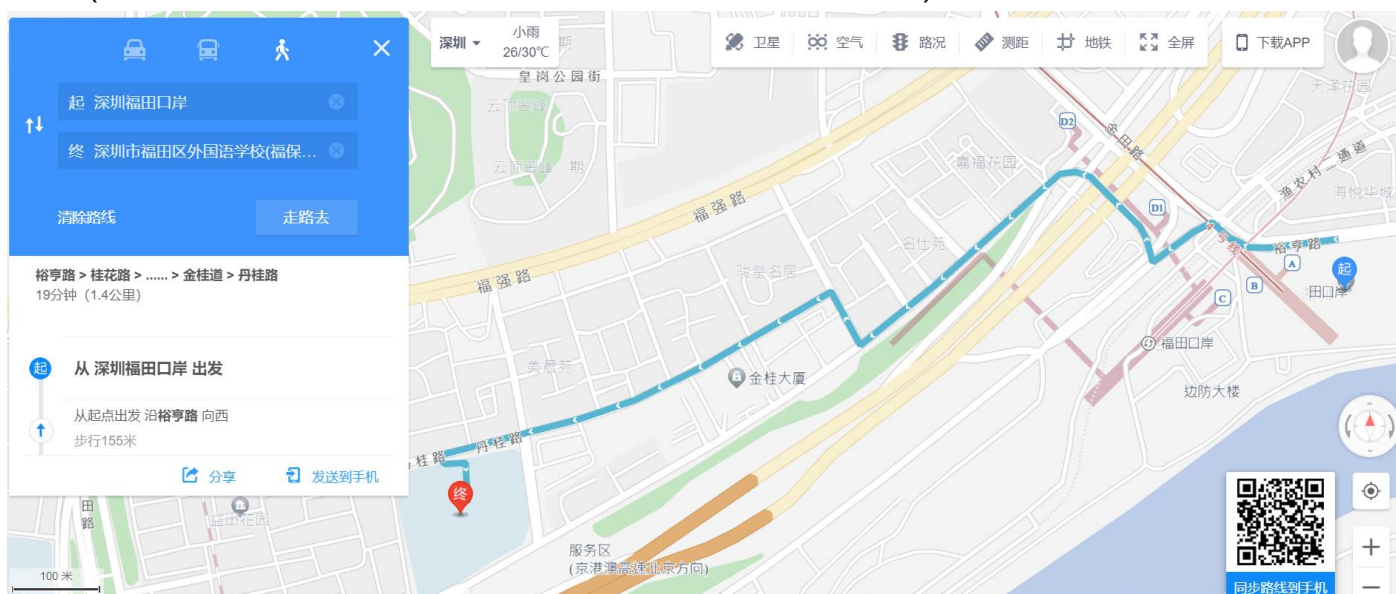

2024 第二屆灣區盃青少年乒乓球公開賽

比賽地點路線圖

地點：深圳市國際乒乓球交流中心 (地址：深圳市福田區丹桂路 33 號)

高德地圖導航地址：深圳市福田區外國語學校(福保)

前往方法 (由福田口岸出發)：

1) 步行 (福田口岸往乒乓球交流中心 相距 1.2 公里 需時約 19 分鐘)

2) 打車 (福田口岸往乒乓球交流中心 相距 2.1 公里 需時約 7 分鐘)

3) 巴士 (福田口岸公交總站巴士站乘搭 B685 路車往下沙總站方向，福田水圍天橋巴士站下車，再步行 626 米前往交流中心)

以上方法由高德地圖建議，只供參考。