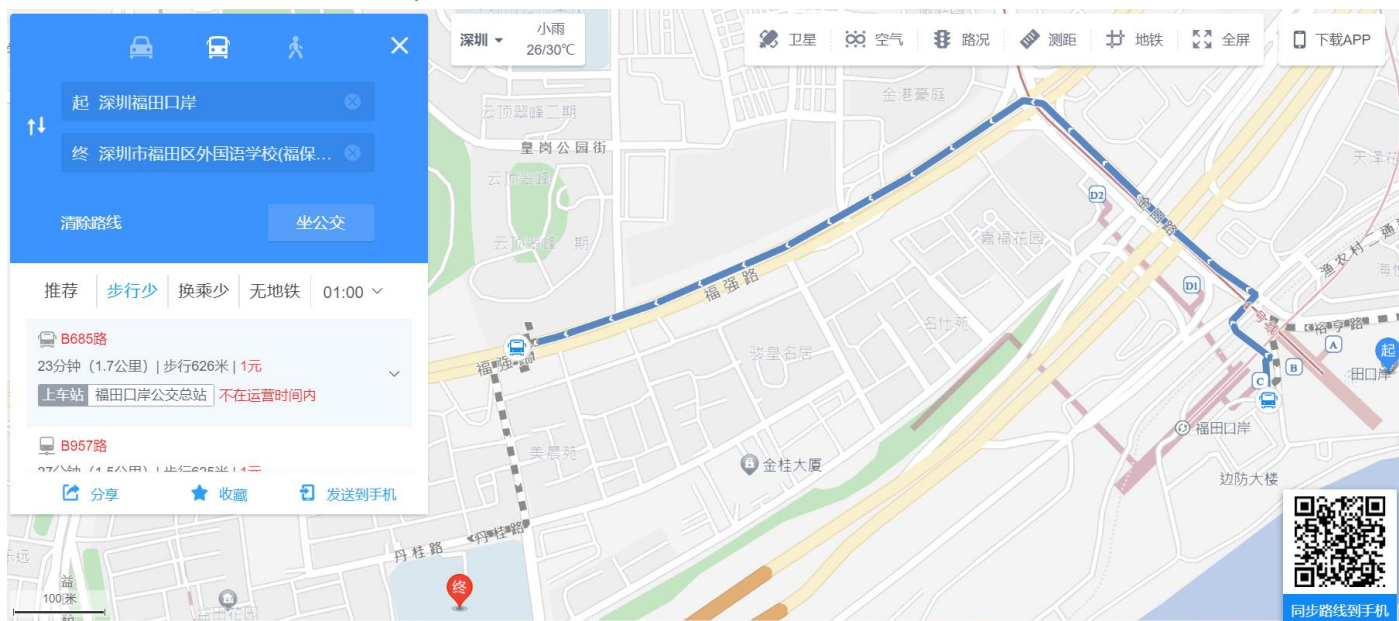

2024 第二屆灣區盃青少年乒乓球公開賽

比賽地點路線圖

地點：深圳市國際乒乓球交流中心 (地址：深圳市福田區丹桂路 33 號)

高德地圖導航地址：深圳市福田區外國語學校(福保)

前往方法 (由福田口岸出發)：

1) 步行 (福田口岸往乒乓球交流中心 相距 1.2 公里 需時約 19 分鐘)

2) 打車 (福田口岸往乒乓球交流中心 相距 2.1 公里 需時約 7 分鐘)

3) 巴士 (福田口岸公交總站巴士站乘搭 B685 路車往下沙總站方向，福田水圍天橋巴士站下車，再步行 626 米前往交流中心)

以上方法由高德地圖建議，只供參考。