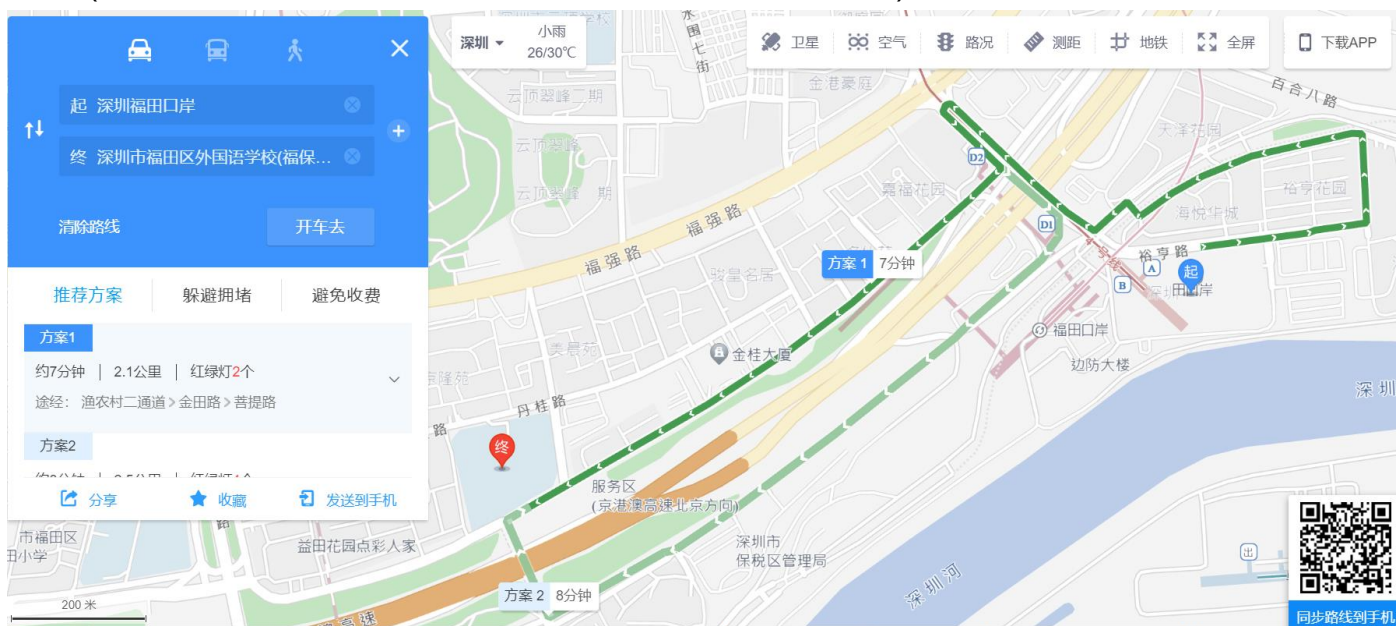

2024 第二屆灣區盃青少年乒乓球公開賽

比賽地點路線圖

地點：深圳市國際乒乓球交流中心 (地址：深圳市福田區丹桂路 33 號)

高德地圖導航地址：深圳市福田區外國語學校(福保)

前往方法 (由福田口岸出發)：

1) 步行 (福田口岸往乒乓球交流中心 相距 1.2 公里 需時約 19 分鐘)

2) 打車 (福田口岸往乒乓球交流中心 相距 2.1 公里 需時約 7 分鐘)

3) 巴士 (福田口岸公交總站巴士站乘搭 B685 路車往下沙總站方向，福田水圍天橋巴士站下車，再步行 626 米前往交流中心)

以上方法由高德地圖建議，只供參考。